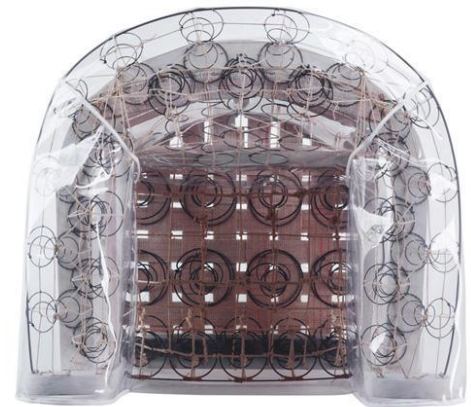

Ghostfield

Paola Navone, 2011

Poltrona

Armchair - Fauteuil - Sessel

Divano 2 posti

2 seater sofa - Canapé 2 places - Zweiersofa